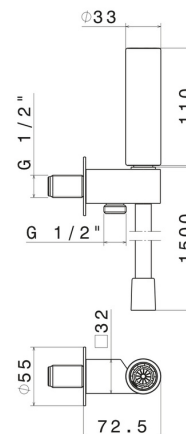

**819.02.093**

Duschset komplett mit Handbrause, flexiblem Schlauch und Halterung mit Wasseranschluss, geeignet für die Hydrotherapie - oberfläche Matt black + Chrome

Matt black + Chrome

**EIGENSCHAFTEN**

Material	<b>Messing</b>
Technologie	<b>Save Water</b>
Installation	<b>wandmontierte</b>

**TECHNISCHE ZEICHNUNG**

**819.02.093**

Duschset komplett mit Handbrause, flexiblem Schlauch und Halterung mit Wasseranschluss, geeignet für die Hydrotherapie - oberfläche Matt black + Chrome