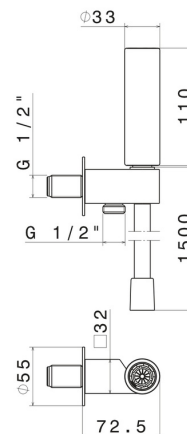

## 819.05.093

Duschset komplett mit Handbrause, flexiblem Schlauch und Halterung mit Wasseranschluss, geeignet für die Hydrotherapie  
- oberfläche Chrom - Schwarz matt

Chrom - Schwarz matt

### TECHNISCHE ZEICHNUNG

**819.05.093**

Duschset komplett mit Handbrause, flexiblem Schlauch und Halterung mit Wasseranschluss, geeignet für die Hydrotherapie - oberfläche Chrom - Schwarz matt