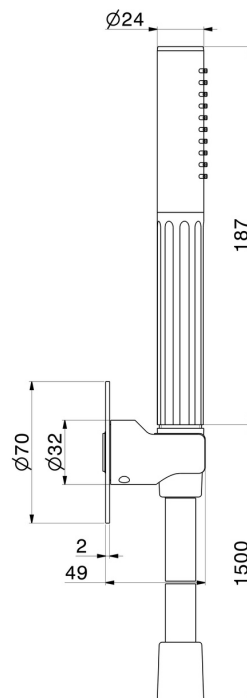

## 72849.01.014

Duschset komplett mit Handbrause und Schlauch. Ohne Wasserauslass - oberfläche Weiß matt

### EIGENSCHAFTEN

Material	<b>Messing</b>
Technologie	<b>Save Water</b>
Installation	<b>wandmontierte</b>

### TECHNISCHE ZEICHNUNG

**72849.01.014**

Duschset komplett mit Handbrause und Schlauch. Ohne Wasserauslass - oberfläche Weiß matt

**61.020**

oberfläche PVD Glossy Gold