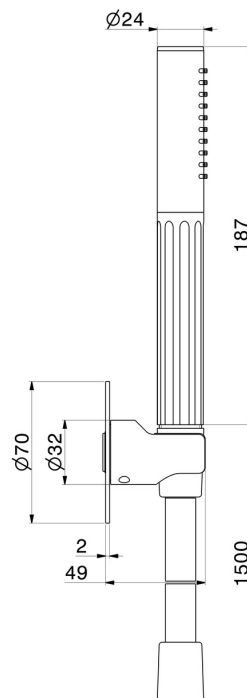

72849.01.093

Duschset komplett mit Handbrause und Schlauch. Ohne Wasserauslass - oberfläche Schwarz matt

EIGENSCHAFTEN

Material	Messing
Technologie	Save Water
Installation	wandmontierte

TECHNISCHE ZEICHNUNG

72849.01.093

Duschset komplett mit Handbrause und Schlauch. Ohne Wasserauslass - oberfläche Schwarz matt

VERFÜGBARE OBERFLÄCHEN

01.093

Schwarz matt

01.014

oberfläche Weiß matt

21.018

oberfläche Chrom

59.064

oberfläche PVD Gun Metal gebürstet

59.066

oberfläche PVD Edelstahl

59.067

oberfläche PVD Copper Bronze gebürstet

59.098

oberfläche PVD Pale Gold gebürstet

61.020

oberfläche PVD Glossy Gold