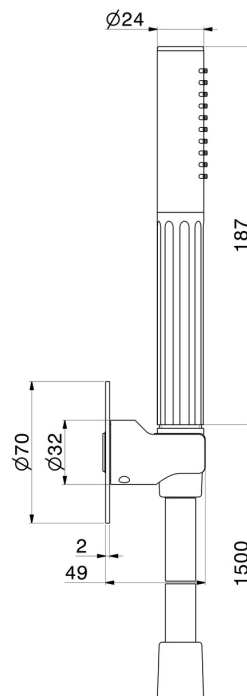

## 72849.21.018

Duschset komplett mit Handbrause und Schlauch. Ohne Wasserauslass - oberfläche Chrom

### TECHNISCHE ZEICHNUNG

**72849.21.018**

Duschset komplett mit Handbrause und Schlauch. Ohne Wasserauslass - oberfläche Chrom

**59.064**

oberfläche PVD Gun Metal gebürstet

**59.066**

oberfläche PVD Edelstahl

**59.067**

oberfläche PVD Copper Bronze gebürstet

**59.098**

oberfläche PVD Pale Gold gebürstet

**61.020**

oberfläche PVD Glossy Gold