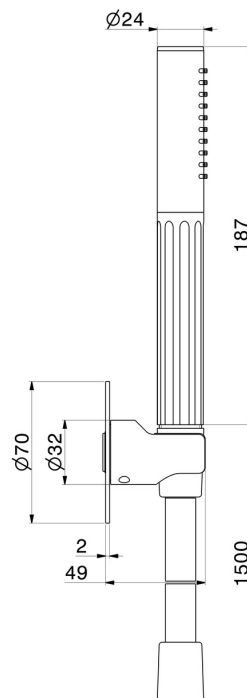

## 72849.59.064

Duschset komplett mit Handbrause und Schlauch. Ohne Wasserauslass - oberfläche PVD Gun Metal gebürstet

### TECHNISCHE ZEICHNUNG

**72849.59.064**

Duschset komplett mit Handbrause und Schlauch. Ohne Wasserauslass - oberfläche PVD Gun Metal gebürstet

**21.018**

oberfläche Chrom

**59.066**

oberfläche PVD Edelstahl

**59.067**

oberfläche PVD Copper Bronze gebürstet

**59.098**

oberfläche PVD Pale Gold gebürstet

**61.020**

oberfläche PVD Glossy Gold