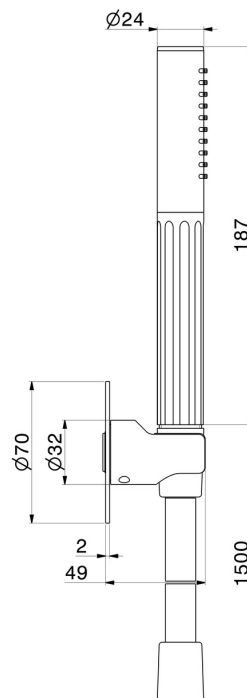

72849.59.066

Duschset komplett mit Handbrause und Schlauch. Ohne Wasserauslass - oberfläche PVD Edelstahl

EIGENSCHAFTEN

Material	Messing
Technologie	Save Water
Installation	wandmontierte

TECHNISCHE ZEICHNUNG

72849.59.066

Duschset komplett mit Handbrause und Schlauch. Ohne Wasserauslass - oberfläche PVD
Edelstahl

VERFÜGBARE OBERFLÄCHEN

59.066

PVD Edelstahl

01.014

oberfläche Weiß matt

01.093

oberfläche Schwarz matt

21.018

oberfläche Chrom

59.064

oberfläche PVD Gun Metal gebürstet

59.067

oberfläche PVD Copper Bronze gebürstet

59.098

oberfläche PVD Pale Gold gebürstet

61.020

oberfläche PVD Glossy Gold