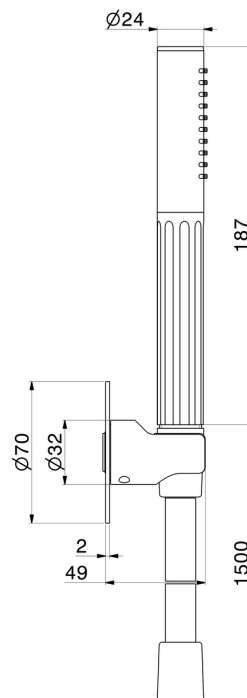

72849.59.067

Duschset komplett mit Handbrause und Schlauch. Ohne Wasserauslass - oberfläche PVD Copper Bronze gebürstet

PVD Copper Bronze gebürstet

EIGENSCHAFTEN

Material	Messing
Technologie	Save Water
Installation	wandmontierte

TECHNISCHE ZEICHNUNG

72849.59.067

Duschset komplett mit Handbrause und Schlauch. Ohne Wasserauslass - oberfläche PVD Copper Bronze gebürstet

VERFÜGBARE OBERFLÄCHEN

59.067

PVD Copper Bronze gebürstet

01.014

oberfläche Weiß matt

01.093

oberfläche Schwarz matt

21.018

oberfläche Chrom

59.064

oberfläche PVD Gun Metal gebürstet

59.066

oberfläche PVD Edelstahl

59.098

oberfläche PVD Pale Gold gebürstet

61.020

oberfläche PVD Glossy Gold