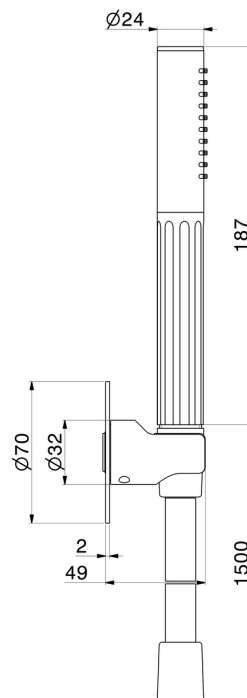

## 72849.59.098

Duschset komplett mit Handbrause und Schlauch. Ohne Wasserauslass - oberfläche PVD Pale Gold gebürstet

PVD Pale Gold gebürstet

### TECHNISCHE ZEICHNUNG

**72849.59.098**

Duschset komplett mit Handbrause und Schlauch. Ohne Wasserauslass - oberfläche PVD Pale Gold gebürstet

**21.018**

oberfläche Chrom

**59.064**

oberfläche PVD Gun Metal gebürstet

**59.066**

oberfläche PVD Edelstahl

**59.067**

oberfläche PVD Copper Bronze gebürstet

**61.020**

oberfläche PVD Glossy Gold