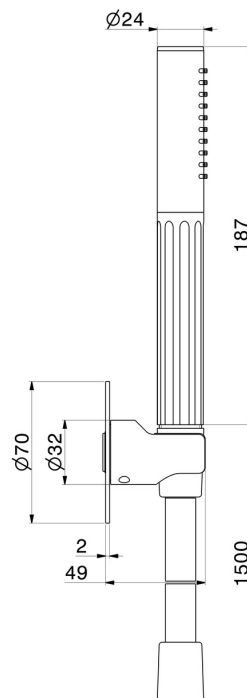

72849.61.020

Duschset komplett mit Handbrause und Schlauch. Ohne Wasserauslass - oberfläche PVD Glossy Gold

EIGENSCHAFTEN

Material	Messing
Technologie	Save Water
Installation	wandmontierte

TECHNISCHE ZEICHNUNG

72849.61.020

Duschset komplett mit Handbrause und Schlauch. Ohne Wasserauslass - oberfläche PVD Glossy Gold

VERFÜGBARE OBERFLÄCHEN

61.020

PVD Glossy Gold

01.014

oberfläche Weiß matt

01.093

oberfläche Schwarz matt

21.018

oberfläche Chrom

59.064

oberfläche PVD Gun Metal gebürstet

59.066

oberfläche PVD Edelstahl

59.067

oberfläche PVD Copper Bronze gebürstet

59.098

oberfläche PVD Pale Gold gebürstet