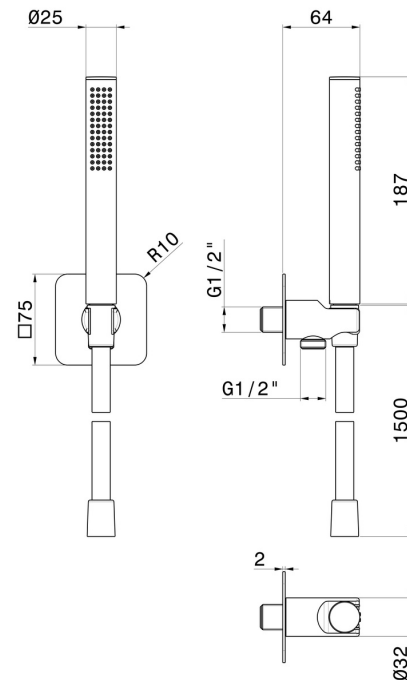

854.01.014

Duschset komplett mit Messing Handbrause, flexibel und Halterung mit Wasseranschluss - oberfläche Weiß matt

EIGENSCHAFTEN

Material	Messing
Technologie	Save Water
Installation	wandmontierte
Wasservermischung	mechanische

TECHNISCHE ZEICHNUNG

854.01.014

Duschset komplett mit Messing Handbrause, flexibel und Halterung mit Wasseranschluss -
oberfläche Weiß matt

VERFÜGBARE OBERFLÄCHEN

01.014

Weiß matt

01.093

oberfläche Schwarz matt

21.018

oberfläche Chrom

58.061

oberfläche PVD Copper Bronze

58.063

oberfläche PVD Gun Metal

59.064

oberfläche PVD Gun Metal gebürstet