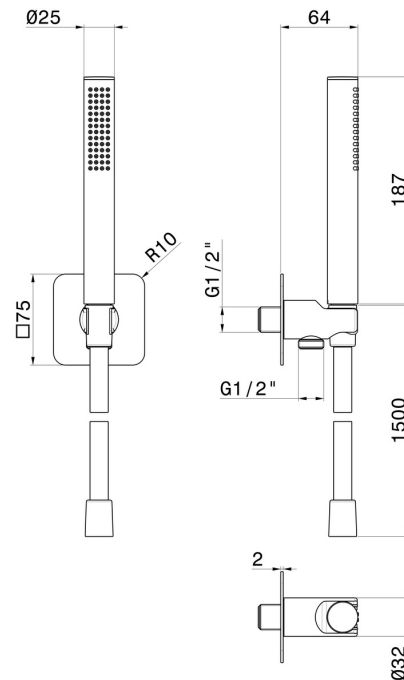

## 854.01.093

Duschset komplett mit Messing Handbrause, flexibel und Halterung mit Wasseranschluss - oberfläche Schwarz matt

Schwarz matt

### EIGENSCHAFTEN

Material  
Technologie  
Installation  
Wasservermischung

**Messing**  
**Save Water**  
**wandmontierte**  
**mechanische**

### TECHNISCHE ZEICHNUNG

**854.01.093**

Duschset komplett mit Messing Handbrause, flexibel und Halterung mit Wasseranschluss -  
oberfläche Schwarz matt

**VERFÜGBARE OBERFLÄCHEN**

---

**01.093**

Schwarz matt