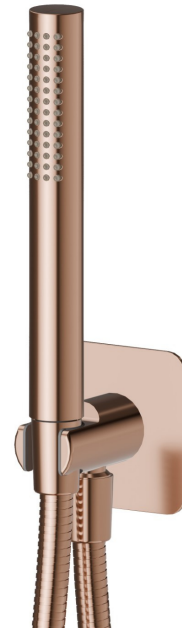

854.58.061

Duschset komplett mit Messing Handbrause, flexibel und Halterung mit Wasseranschluss - oberfläche PVD Copper Bronze

PVD Copper Bronze

EIGENSCHAFTEN

Material
Technologie
Installation
Wasservermischung

Messing
Save Water
wandmontierte
mechanische

TECHNISCHE ZEICHNUNG

854.58.061

Duschset komplett mit Messing Handbrause, flexibel und Halterung mit Wasseranschluss -
oberfläche PVD Copper Bronze

VERFÜGBARE OBERFLÄCHEN

58.061

PVD Copper Bronze

01.014

oberfläche Weiß matt

01.093

oberfläche Schwarz matt

21.018

oberfläche Chrom

58.063

oberfläche PVD Gun Metal

59.064

oberfläche PVD Gun Metal gebürstet

59.067

oberfläche PVD Copper Bronze gebürstet

59.097

oberfläche PVD Gold gebürstet