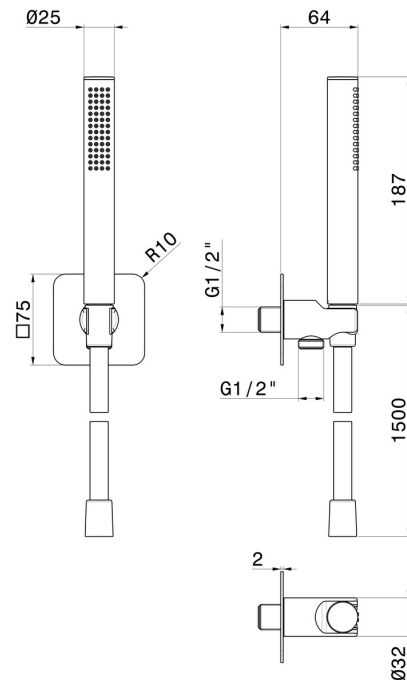

854.58.061

Duschset komplett mit Messing Handbrause, flexibel und Halterung mit Wasseranschluss - oberfläche PVD Copper Bronze

PVD Copper Bronze

EIGENSCHAFTEN

Material
Technologie
Installation
Wasservermischung

Messing
Save Water
wandmontierte
mechanische

TECHNISCHE ZEICHNUNG

854.58.061

Duschset komplett mit Messing Handbrause, flexibel und Halterung mit Wasseranschluss -
oberfläche PVD Copper Bronze

VERFÜGBARE OBERFLÄCHEN

58.061

PVD Copper Bronze

01.014

oberfläche Weiß matt

01.093

oberfläche Schwarz matt

21.018

oberfläche Chrom