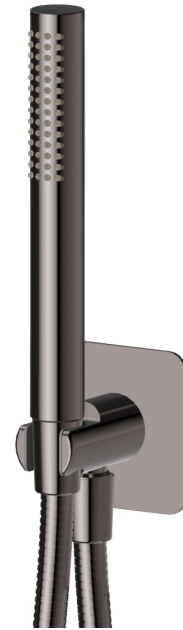

## 854.58.063

Duschset komplett mit Messing Handbrause, flexibel und Halterung mit Wasseranschluss - oberfläche PVD Gun Metal

PVD Gun Metal

### EIGENSCHAFTEN

Material  
Technologie  
Installation  
Wasservermischung

**Messing**  
**Save Water**  
**wandmontierte**  
**mechanische**

### TECHNISCHE ZEICHNUNG

**854.58.063**

Duschset komplett mit Messing Handbrause, flexibel und Halterung mit Wasseranschluss -  
oberfläche PVD Gun Metal

## VERFÜGBARE OBERFLÄCHEN

---

**58.063**

PVD Gun Metal

**01.014**

oberfläche Weiß matt

**01.093**

oberfläche Schwarz matt