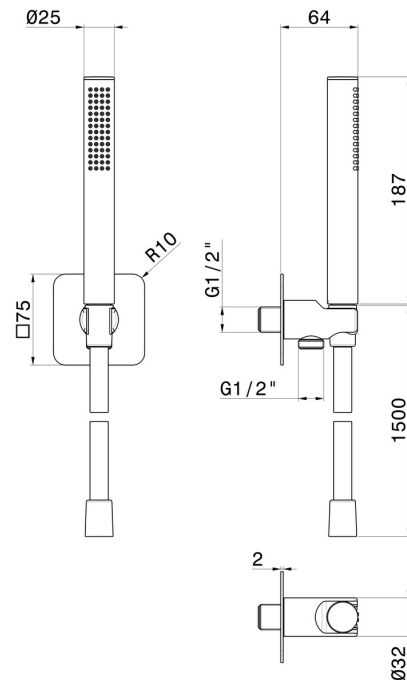

## 854.58.063

Duschset komplett mit Messing Handbrause, flexibel und Halterung mit Wasseranschluss - oberfläche PVD Gun Metal

PVD Gun Metal

### EIGENSCHAFTEN

Material  
Technologie  
Installation  
Wasservermischung

**Messing**  
**Save Water**  
**wandmontierte**  
**mechanische**

### TECHNISCHE ZEICHNUNG

**854.58.063**

Duschset komplett mit Messing Handbrause, flexibel und Halterung mit Wasseranschluss -  
oberfläche PVD Gun Metal