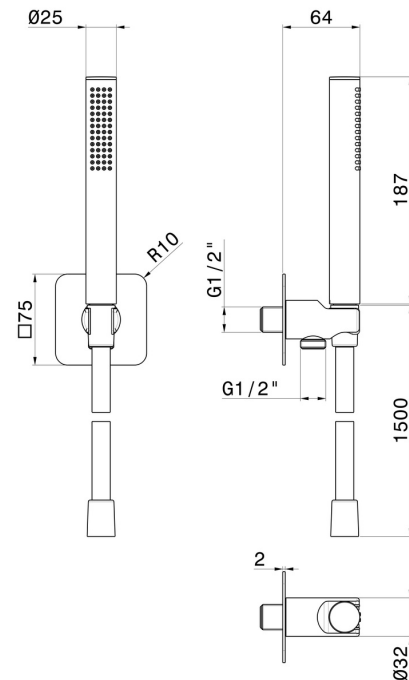

## 854.59.064

Duschset komplett mit Messing Handbrause, flexibel und Halterung mit Wasseranschluss - oberfläche PVD Gun Metal gebürstet

 PVD Gun Metal gebürstet

### EIGENSCHAFTEN

Material	<b>Messing</b>
Technologie	<b>Save Water</b>
Installation	<b>wandmontierte</b>
Wasservermischung	<b>mechanische</b>

### TECHNISCHE ZEICHNUNG

**854.59.064**

Duschset komplett mit Messing Handbrause, flexibel und Halterung mit Wasseranschluss -  
oberfläche PVD Gun Metal gebürstet