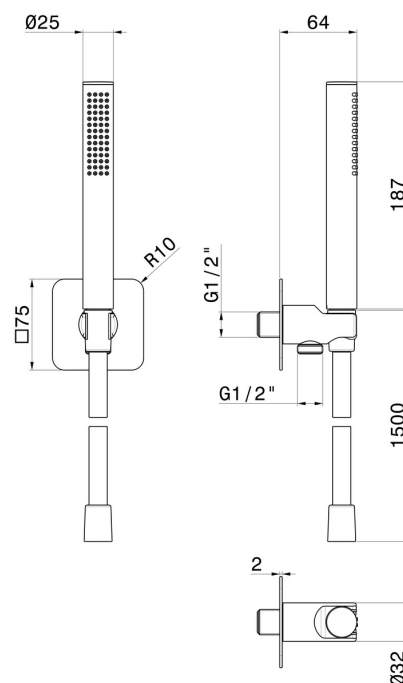

854.59.067

Duschset komplett mit Messing Handbrause, flexibel und Halterung mit Wasseranschluss - oberfläche PVD Copper Bronze gebürstet

PVD Copper Bronze gebürstet

EIGENSCHAFTEN

Material	Messing
Technologie	Save Water
Installation	wandmontierte
Wasservermischung	mechanische

TECHNISCHE ZEICHNUNG

854.59.067

Duschset komplett mit Messing Handbrause, flexibel und Halterung mit Wasseranschluss -
oberfläche PVD Copper Bronze gebürstet

VERFÜGBARE OBERFLÄCHEN

59.067

PVD Copper Bronze gebürstet