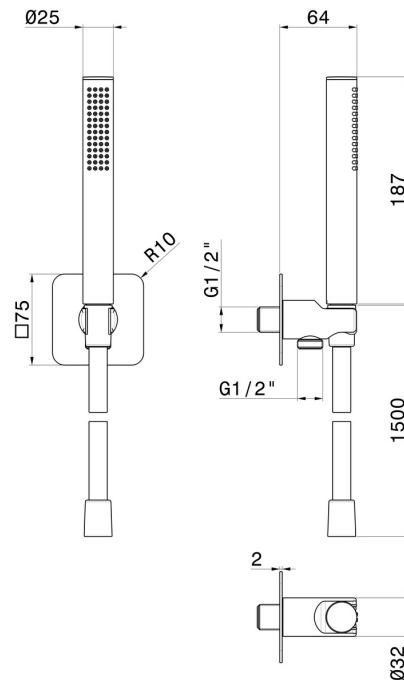

854.59.097

Duschset komplett mit Messing Handbrause, flexibel und Halterung mit Wasseranschluss - oberfläche PVD Gold gebürstet

PVD Gold gebürstet

EIGENSCHAFTEN

Material
Technologie
Installation
Wasservermischung

Messing
Save Water
wandmontierte
mechanische

TECHNISCHE ZEICHNUNG

854.59.097

Duschset komplett mit Messing Handbrause, flexibel und Halterung mit Wasseranschluss -
oberfläche PVD Gold gebürstet

VERFÜGBARE OBERFLÄCHEN

58.061

oberfläche PVD Copper Bronze

58.063

oberfläche PVD Gun Metal

59.064

oberfläche PVD Gun Metal gebürstet

59.067

oberfläche PVD Copper Bronze gebürstet