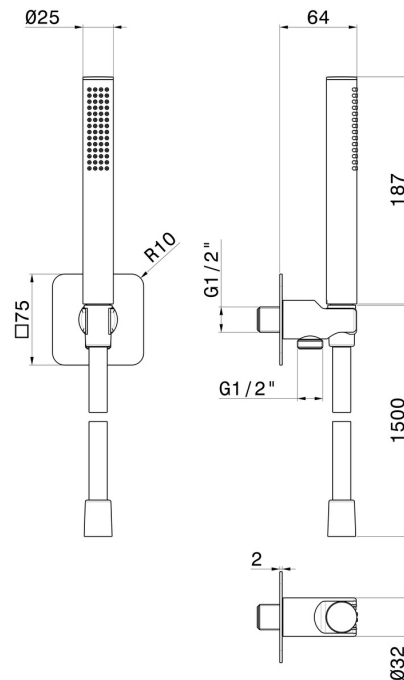

**854.59.098**

Duschset komplett mit Messing Handbrause, flexibel und Halterung mit Wasseranschluss - oberfläche PVD Pale Gold gebürstet

PVD Pale Gold gebürstet

**EIGENSCHAFTEN**

Material	<b>Messing</b>
Technologie	<b>Save Water</b>
Installation	<b>wandmontierte</b>
Wasservermischung	<b>mechanische</b>

**TECHNISCHE ZEICHNUNG**

**854.59.098**

Duschset komplett mit Messing Handbrause, flexibel und Halterung mit Wasseranschluss -  
oberfläche PVD Pale Gold gebürstet