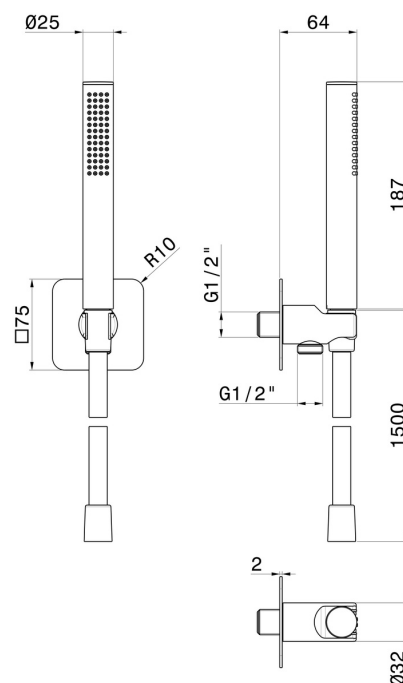

854.61.020

Duschset komplett mit Messing Handbrause, flexibel und Halterung mit Wasseranschluss - oberfläche PVD Glossy Gold

PVD Glossy Gold

EIGENSCHAFTEN

Material
Technologie
Installation
Wasservermischung

Messing
Save Water
wandmontierte
mechanische

TECHNISCHE ZEICHNUNG

854.61.020

Duschset komplett mit Messing Handbrause, flexibel und Halterung mit Wasseranschluss -
oberfläche PVD Glossy Gold

VERFÜGBARE OBERFLÄCHEN

58.061

oberfläche PVD Copper Bronze

58.063

oberfläche PVD Gun Metal

59.064

oberfläche PVD Gun Metal gebürstet

59.067

oberfläche PVD Copper Bronze gebürstet