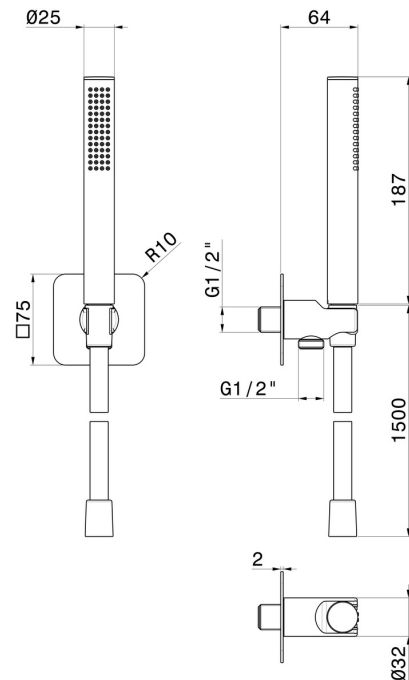

## 854.M0.070

Duschset komplett mit Messing Handbrause, flexibel und Halterung mit Wasseranschluss - oberfläche Titanium Satin

Titanium Satin

### EIGENSCHAFTEN

Material  
Technologie  
Installation  
Wasservermischung

**Messing**  
**Save Water**  
**wandmontierte**  
**mechanische**

### TECHNISCHE ZEICHNUNG

**854.M0.070**

Duschset komplett mit Messing Handbrause, flexibel und Halterung mit Wasseranschluss -  
oberfläche Titanium Satin

**VERFÜGBARE OBERFLÄCHEN**

---

**M0.070**

Titanium Satin