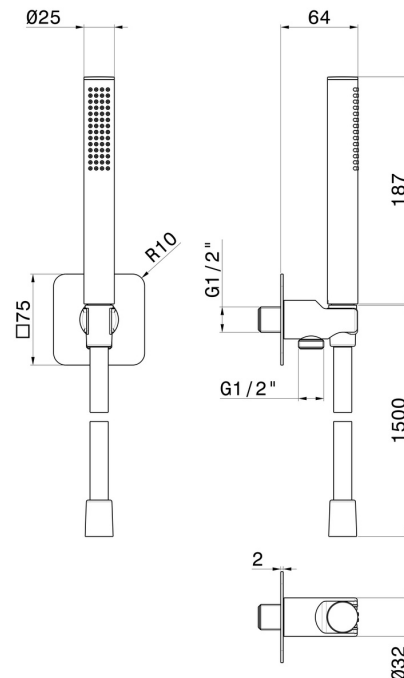

854.M0.071

Duschset komplett mit Messing Handbrause, flexibel und Halterung mit Wasseranschluss - oberfläche Gold Satin

Gold Satin

EIGENSCHAFTEN

Material	Messing
Technologie	Save Water
Installation	wandmontierte
Wasservermischung	mechanische

TECHNISCHE ZEICHNUNG

854.M0.071

Duschset komplett mit Messing Handbrause, flexibel und Halterung mit Wasseranschluss -
oberfläche Gold Satin

VERFÜGBARE OBERFLÄCHEN

M0.071

Gold Satin

01.014

oberfläche Weiß matt