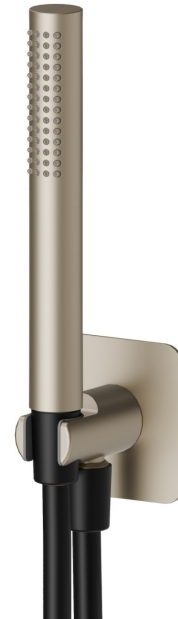

854.M0.071

Duschset komplett mit Messing Handbrause, flexibel und Halterung mit Wasseranschluss - oberfläche Gold Satin

Gold Satin

EIGENSCHAFTEN

Material	Messing
Technologie	Save Water
Installation	wandmontierte
Wasservermischung	mechanische

TECHNISCHE ZEICHNUNG

854.M0.071

Duschset komplett mit Messing Handbrause, flexibel und Halterung mit Wasseranschluss -
oberfläche Gold Satin

VERFÜGBARE OBERFLÄCHEN

M0.071

Gold Satin

01.014

oberfläche Weiß matt

01.093

oberfläche Schwarz matt

21.018

oberfläche Chrom

58.061

oberfläche PVD Copper Bronze

58.063

oberfläche PVD Gun Metal

59.064

oberfläche PVD Gun Metal gebürstet

59.067

oberfläche PVD Copper Bronze gebürstet

59.097

oberfläche PVD Gold gebürstet

59.098

oberfläche PVD Pale Gold gebürstet