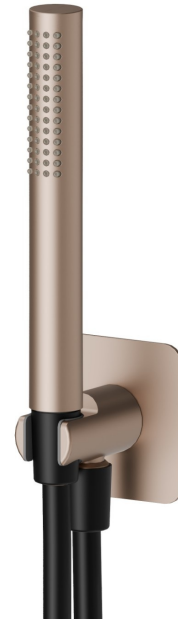

854.M0.072

Duschset komplett mit Messing Handbrause, flexibel und Halterung mit Wasseranschluss - oberfläche Copper Satin

Copper Satin

EIGENSCHAFTEN

Material	Messing
Technologie	Save Water
Installation	wandmontierte
Wasservermischung	mechanische

TECHNISCHE ZEICHNUNG

854.M0.072

Duschset komplett mit Messing Handbrause, flexibel und Halterung mit Wasseranschluss -
oberfläche Copper Satin

VERFÜGBARE OBERFLÄCHEN

M0.072

Copper Satin

01.014

oberfläche Weiß matt

01.093

oberfläche Schwarz matt

21.018

oberfläche Chrom

58.061

oberfläche PVD Copper Bronze

58.063

oberfläche PVD Gun Metal

59.064

oberfläche PVD Gun Metal gebürstet

59.067

oberfläche PVD Copper Bronze gebürstet

59.097

oberfläche PVD Gold gebürstet

59.098

oberfläche PVD Pale Gold gebürstet