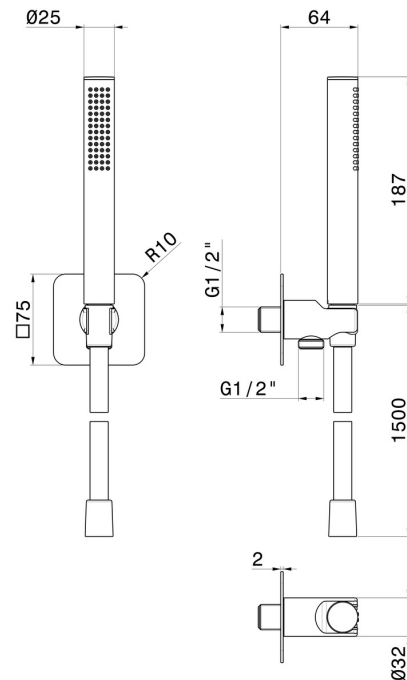

854.M0.072

Duschset komplett mit Messing Handbrause, flexibel und Halterung mit Wasseranschluss - oberfläche Copper Satin

Copper Satin

EIGENSCHAFTEN

Material	Messing
Technologie	Save Water
Installation	wandmontierte
Wasservermischung	mechanische

TECHNISCHE ZEICHNUNG

854.M0.072

Duschset komplett mit Messing Handbrause, flexibel und Halterung mit Wasseranschluss -
oberfläche Copper Satin

VERFÜGBARE OBERFLÄCHEN

M0.072

Copper Satin

01.014

oberfläche Weiß matt