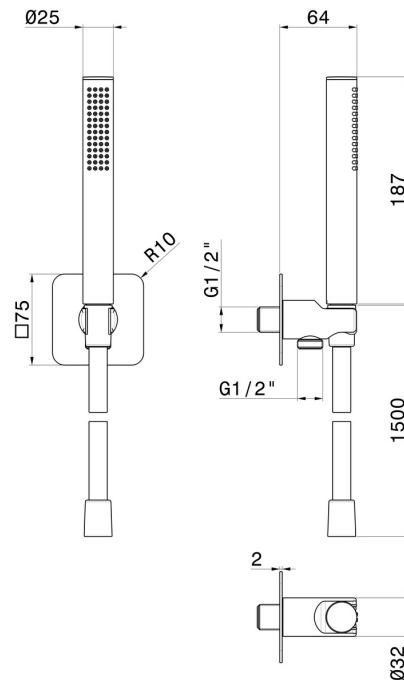

854.M0.077

Duschset komplett mit Messing Handbrause, flexibel und Halterung mit Wasseranschluss - oberfläche Carbon Satin

Carbon Satin

EIGENSCHAFTEN

Material
Technologie
Installation
Wasservermischung

Messing
Save Water
wandmontierte
mechanische

TECHNISCHE ZEICHNUNG

854.M0.077

Duschset komplett mit Messing Handbrause, flexibel und Halterung mit Wasseranschluss -
oberfläche Carbon Satin

VERFÜGBARE OBERFLÄCHEN

M0.077

Carbon Satin

01.014

oberfläche Weiß matt