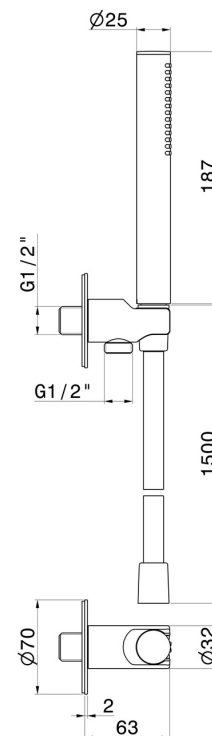

862.01.014

Duschset komplett mit Messing Handbrause, flexiblem Schlauch und Halterung mit Wasseranschluss. Runde Form - oberfläche Weiß matt

EIGENSCHAFTEN

Material	Messing
Technologie	Save Water
Installation	wandmontierte
Wasservermischung	mechanische

TECHNISCHE ZEICHNUNG

862.01.014

Duschset komplett mit Messing Handbrause, flexiblem Schlauch und Halterung mit Wasseranschluss. Runde Form - oberfläche Weiß matt

VERFÜGBARE OBERFLÄCHEN

01.014

Weiß matt

01.093

oberfläche Schwarz matt

21.018

oberfläche Chrom

47.083

oberfläche Groove Bronze

58.061

oberfläche PVD Copper Bronze

58.063

oberfläche PVD Gun Metal

59.064

oberfläche PVD Gun Metal gebürstet

59.066

oberfläche PVD Edelstahl

59.067

oberfläche PVD Copper Bronze gebürstet

59.097