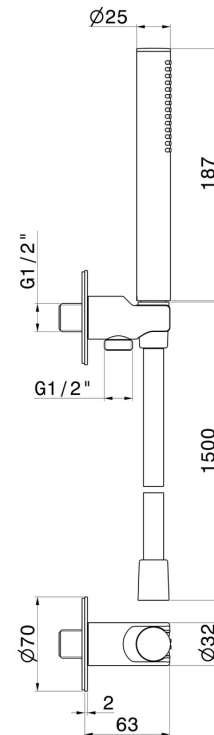

**862.01.093**

Duschset komplett mit Messing Handbrause, flexiblem Schlauch und Halterung mit Wasseranschluss. Runde Form - oberfläche Schwarz matt

**EIGENSCHAFTEN**

Material	<b>Messing</b>
Technologie	<b>Save Water</b>
Installation	<b>wandmontierte</b>
Wasservermischung	<b>mechanische</b>

**TECHNISCHE ZEICHNUNG**

**862.01.093**

Duschset komplett mit Messing Handbrause, flexiblem Schlauch und Halterung mit Wasseranschluss. Runde Form - oberfläche Schwarz matt

**VERFÜGBARE OBERFLÄCHEN**

---

**01.093**

Schwarz matt

**01.014**

oberfläche Weiß matt

**21.018**

oberfläche Chrom

**47.083**

oberfläche Groove Bronze

**58.061**

oberfläche PVD Copper Bronze

**58.063**

oberfläche PVD Gun Metal

**59.064**

oberfläche PVD Gun Metal gebürstet

**59.066**

oberfläche PVD Edelstahl

**59.067**