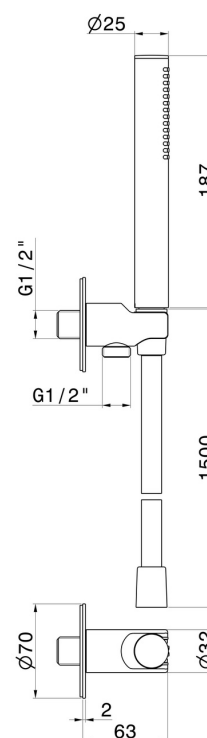

## **862.21.018**

Duschset komplett mit Messing Handbrause, flexiblem Schlauch und Halterung mit Wasseranschluss. Runde Form - oberfläche Chrom

### **TECHNISCHE ZEICHNUNG**

**862.21.018**

Duschset komplett mit Messing Handbrause, flexiblem Schlauch und Halterung mit Wasseranschluss. Runde Form - oberfläche Chrom

**47.083**

oberfläche Groove Bronze

**58.061**

oberfläche PVD Copper Bronze

**58.063**

oberfläche PVD Gun Metal

**59.064**

oberfläche PVD Gun Metal gebürstet

**59.066**

oberfläche PVD Edelstahl

**59.067**

oberfläche PVD Copper Bronze gebürstet

**59.097**

oberfläche PVD Gold gebürstet

**59.098**

oberfläche PVD Pale Gold gebürstet