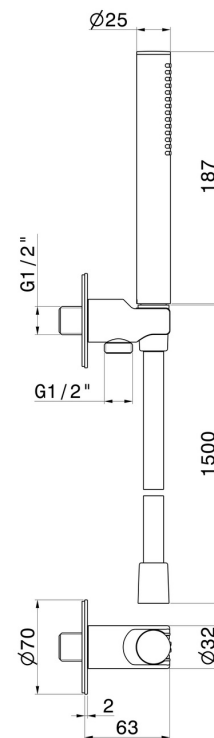

862.58.063

Duschset komplett mit Messing Handbrause, flexiblem Schlauch und Halterung mit Wasseranschluss. Runde Form - oberfläche PVD Gun Metal

PVD Gun Metal

EIGENSCHAFTEN

Material	Messing
Technologie	Save Water
Installation	wandmontierte
Wasservermischung	mechanische

TECHNISCHE ZEICHNUNG

862.58.063

Duschset komplett mit Messing Handbrause, flexiblem Schlauch und Halterung mit Wasseranschluss. Runde Form - oberfläche PVD Gun Metal

VERFÜGBARE OBERFLÄCHEN

58.063

PVD Gun Metal

01.014

oberfläche Weiß matt

01.093

oberfläche Schwarz matt

21.018

oberfläche Chrom

47.083

oberfläche Groove Bronze

58.061

oberfläche PVD Copper Bronze

59.064

oberfläche PVD Gun Metal gebürstet

59.066

oberfläche PVD Edelstahl

59.067

oberfläche PVD Copper Bronze gebürstet