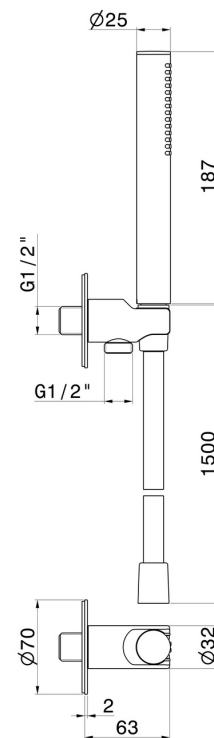

862.59.064

Duschset komplett mit Messing Handbrause, flexiblem Schlauch und Halterung mit Wasseranschluss. Runde Form - oberfläche PVD Gun Metal gebürstet

EIGENSCHAFTEN

Material	Messing
Technologie	Save Water
Installation	wandmontierte
Wasservermischung	mechanische

TECHNISCHE ZEICHNUNG

862.59.064

Duschset komplett mit Messing Handbrause, flexiblem Schlauch und Halterung mit Wasseranschluss. Runde Form - oberfläche PVD Gun Metal gebürstet

VERFÜGBARE OBERFLÄCHEN

59.064

oberfläche Groove Bronze

58.061

oberfläche PVD Copper Bronze

58.063

oberfläche PVD Gun Metal

59.066

oberfläche PVD Edelstahl

59.067