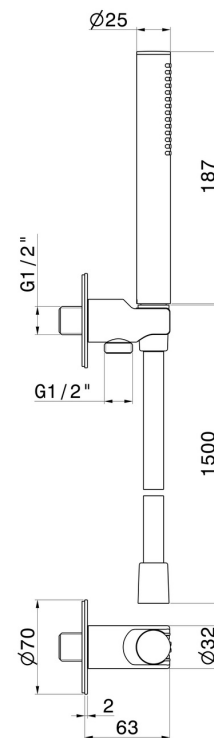

862.59.067

Duschset komplett mit Messing Handbrause, flexiblem Schlauch und Halterung mit Wasseranschluss. Runde Form - oberfläche PVD Copper Bronze gebürstet

PVD Copper Bronze gebürstet

EIGENSCHAFTEN

Material	Messing
Technologie	Save Water
Installation	wandmontierte
Wasservermischung	mechanische

TECHNISCHE ZEICHNUNG

862.59.067

Duschset komplett mit Messing Handbrause, flexiblem Schlauch und Halterung mit Wasseranschluss. Runde Form - oberfläche PVD Copper Bronze gebürstet

VERFÜGBARE OBERFLÄCHEN

59.067

PVD Copper Bronze gebürstet

01.014

oberfläche Weiß matt

01.093

oberfläche Schwarz matt

21.018

oberfläche Chrom

47.083

oberfläche Groove Bronze

58.061

oberfläche PVD Copper Bronze

58.063

oberfläche PVD Gun Metal

59.064

oberfläche PVD Gun Metal gebürstet

59.066