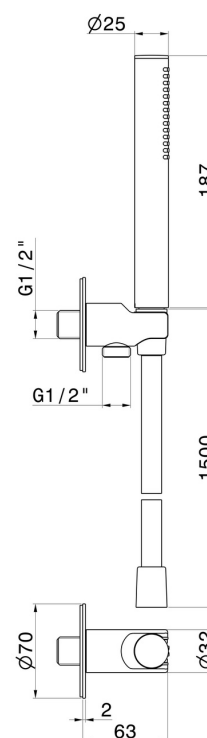

## 862.61.020

Duschset komplett mit Messing Handbrause, flexiblem Schlauch und Halterung mit Wasseranschluss. Runde Form - oberfläche PVD Glossy Gold

### EIGENSCHAFTEN

Material	<b>Messing</b>
Technologie	<b>Save Water</b>
Installation	<b>wandmontierte</b>
Wasservermischung	<b>mechanische</b>

### TECHNISCHE ZEICHNUNG

**862.61.020**

Duschset komplett mit Messing Handbrause, flexiblem Schlauch und Halterung mit Wasseranschluss. Runde Form - oberfläche PVD Glossy Gold

**21.018**

oberfläche Chrom

**47.083**

oberfläche Groove Bronze

**58.061**

oberfläche PVD Copper Bronze

**58.063**

oberfläche PVD Gun Metal