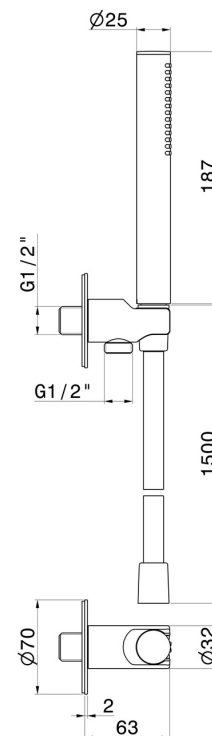

## 862.M0.070

Duschset komplett mit Messing Handbrause, flexiblem Schlauch und Halterung mit Wasseranschluss. Runde Form - oberfläche Titanium Satin

### TECHNISCHE ZEICHNUNG

**862.M0.070**

Duschset komplett mit Messing Handbrause, flexiblem Schlauch und Halterung mit Wasseranschluss. Runde Form - oberfläche Titanium Satin

**VERFÜGBARE OBERFLÄCHEN**

---

**47.083**

oberfläche Groove Bronze

**58.061**

oberfläche PVD Copper Bronze

**58.063**

oberfläche PVD Gun Metal

**59.064**

oberfläche PVD Gun Metal gebürstet

**59.066**

oberfläche PVD Edelstahl

**59.067**

oberfläche PVD Copper Bronze gebürstet

**59.097**

oberfläche PVD Gold gebürstet

**59.098**

oberfläche PVD Pale Gold gebürstet