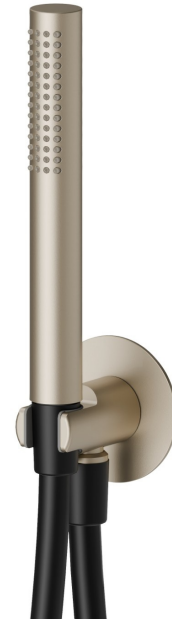

862.M0.071

Duschset komplett mit Messing Handbrause, flexiblem Schlauch und Halterung mit Wasseranschluss. Runde Form - oberfläche Gold Satin

EIGENSCHAFTEN

Material	Messing
Technologie	Save Water
Installation	wandmontierte
Wasservermischung	mechanische

TECHNISCHE ZEICHNUNG

862.M0.071

Duschset komplett mit Messing Handbrause, flexiblem Schlauch und Halterung mit Wasseranschluss. Runde Form - oberfläche Gold Satin

VERFÜGBARE OBERFLÄCHEN

M0.071

Gold Satin

01.014

oberfläche Weiß matt

01.093

oberfläche Schwarz matt

21.018

oberfläche Chrom

47.083

oberfläche Groove Bronze

58.061

oberfläche PVD Copper Bronze

58.063

oberfläche PVD Gun Metal

59.064

oberfläche PVD Gun Metal gebürstet

59.066

oberfläche PVD Edelstahl

59.067