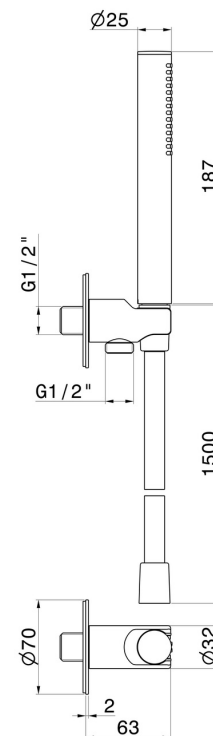

862.M0.071

Duschset komplett mit Messing Handbrause, flexiblem Schlauch und Halterung mit Wasseranschluss. Runde Form - oberfläche Gold Satin

EIGENSCHAFTEN

Material	Messing
Technologie	Save Water
Installation	wandmontierte
Wasservermischung	mechanische

TECHNISCHE ZEICHNUNG

862.M0.071

Duschset komplett mit Messing Handbrause, flexiblem Schlauch und Halterung mit Wasseranschluss. Runde Form - oberfläche Gold Satin

VERFÜGBARE OBERFLÄCHEN

M0.071

Gold Satin

01.014

oberfläche Weiß matt

01.093

oberfläche Schwarz matt

21.018

oberfläche Chrom

47.083

oberfläche Groove Bronze

58.061

oberfläche PVD Copper Bronze

58.063

oberfläche PVD Gun Metal

59.064

oberfläche PVD Gun Metal gebürstet

59.066

oberfläche PVD Edelstahl

59.067