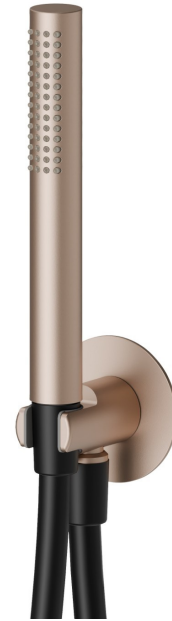

## 862.M0.072

Duschset komplett mit Messing Handbrause, flexiblem Schlauch und Halterung mit Wasseranschluss. Runde Form - oberfläche Copper Satin

### TECHNISCHE ZEICHNUNG

**862.M0.072**

Duschset komplett mit Messing Handbrause, flexiblem Schlauch und Halterung mit Wasseranschluss. Runde Form - oberfläche Copper Satin

**VERFÜGBARE OBERFLÄCHEN**

---

**M0.072**

oberfläche Groove Bronze

**58.061**

oberfläche PVD Copper Bronze

**58.063**

oberfläche PVD Gun Metal

**59.064**

oberfläche PVD Gun Metal gebürstet

**59.066**

oberfläche PVD Edelstahl

**59.067**

oberfläche PVD Copper Bronze gebürstet

**59.097**

oberfläche PVD Gold gebürstet

**59.098**

oberfläche PVD Pale Gold gebürstet

**61.020**