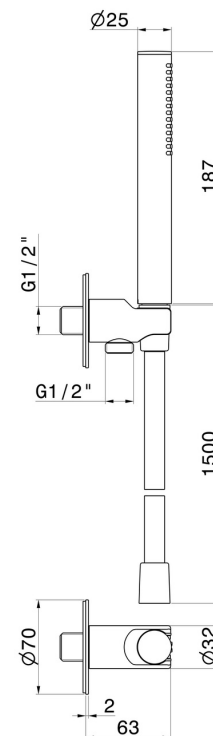

## 862.M0.072

Duschset komplett mit Messing Handbrause, flexiblem Schlauch und Halterung mit Wasseranschluss. Runde Form - oberfläche Copper Satin

### TECHNISCHE ZEICHNUNG

**862.M0.072**

Duschset komplett mit Messing Handbrause, flexiblem Schlauch und Halterung mit Wasseranschluss. Runde Form - oberfläche Copper Satin

**VERFÜGBARE OBERFLÄCHEN**

---

**M0.072**

Copper Satin

**01.014**

oberfläche Weiß matt

**01.093**

oberfläche Schwarz matt

**21.018**

oberfläche Chrom

**47.083**

oberfläche Groove Bronze

**58.061**

oberfläche PVD Copper Bronze

**58.063**

oberfläche PVD Gun Metal

**59.064**

oberfläche PVD Gun Metal gebürstet

**59.066**