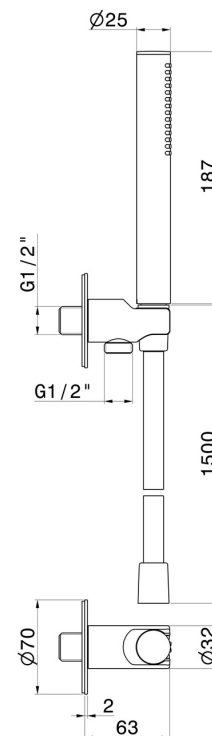

## 862.M0.077

Duschset komplett mit Messing Handbrause, flexiblem Schlauch und Halterung mit Wasseranschluss. Runde Form - oberfläche Carbon Satin

### EIGENSCHAFTEN

Material	<b>Messing</b>
Technologie	<b>Save Water</b>
Installation	<b>wandmontierte</b>
Wasservermischung	<b>mechanische</b>

### TECHNISCHE ZEICHNUNG

**862.M0.077**

Duschset komplett mit Messing Handbrause, flexiblem Schlauch und Halterung mit Wasseranschluss. Runde Form - oberfläche Carbon Satin

**VERFÜGBARE OBERFLÄCHEN**

---

**M0.077**

oberfläche Groove Bronze

**58.061**

oberfläche PVD Copper Bronze

**58.063**

oberfläche PVD Gun Metal

**59.064**

oberfläche PVD Gun Metal gebürstet

**59.066**