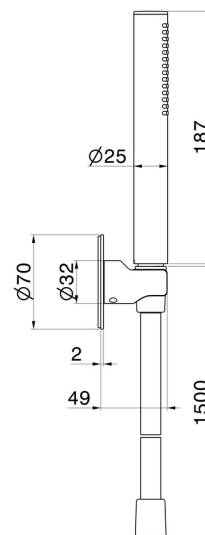

866.01.093

Duschset komplett mit Messing Handbrause und flexiblem Schlauch - oberfläche Schwarz matt

Schwarz matt

EIGENSCHAFTEN

Material
Installation

Messing
wandmontierte

TECHNISCHE ZEICHNUNG

866.01.093

47.083

oberfläche Groove Bronze

58.061

oberfläche PVD Copper Bronze

58.063

oberfläche PVD Gun Metal

59.064

oberfläche PVD Gun Metal gebürstet

59.066

oberfläche PVD Edelstahl

59.067

oberfläche PVD Copper Bronze gebürstet

59.097

oberfläche PVD Gold gebürstet

59.098

oberfläche PVD Pale Gold gebürstet

61.020

oberfläche PVD Glossy Gold

 **MO.070**
oberfläche Titanium Satin

 **MO.071**
oberfläche Gold Satin

 **MO.072**
oberfläche Copper Satin

 **MO.075**
oberfläche Copper Glossy

 **MO.077**
oberfläche Carbon Satin