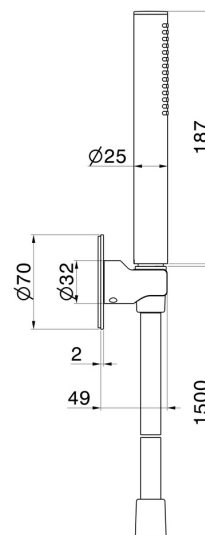

866.21.018

Duschset komplett mit Messing Handbrause und flexiblem Schlauch - oberfläche Chrom

EIGENSCHAFTEN

Material
Installation

Messing
wandmontierte

TECHNISCHE ZEICHNUNG

866.21.018

Duschset komplett mit Messing Handbrause und flexiblem Schlauch - oberfläche Chrom

oberfläche Groove Bronze

58.061

oberfläche PVD Copper Bronze

58.063

oberfläche PVD Gun Metal

59.064

oberfläche PVD Gun Metal gebürstet

59.066

oberfläche PVD Edelstahl

59.067

oberfläche PVD Copper Bronze gebürstet

59.097

oberfläche PVD Gold gebürstet

59.098

oberfläche PVD Pale Gold gebürstet

61.020