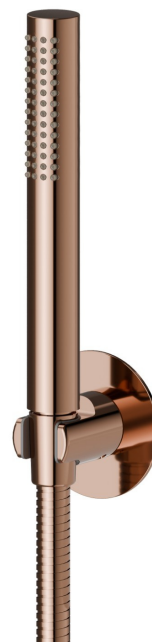

## 866.58.061

Duschset komplett mit Messing Handbrause und flexiblem Schlauch - oberfläche PVD Copper Bronze

### TECHNISCHE ZEICHNUNG

---

**866.58.061**

Duschset komplett mit Messing Handbrause und flexiblem Schlauch - oberfläche PVD Copper Bronze

## VERFÜGBARE OBERFLÄCHEN

---

**58.061**

PVD Copper Bronze

**01.014**

oberfläche Weiß matt

**01.093**

oberfläche Schwarz matt

**59.066**

oberfläche PVD Edelstahl

**59.067**

oberfläche PVD Copper Bronze gebürstet

**59.097**

oberfläche PVD Gold gebürstet

**59.098**

oberfläche PVD Pale Gold gebürstet