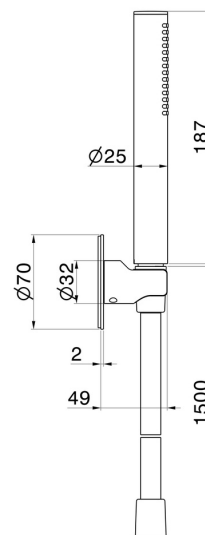

866.58.063

Duschset komplett mit Messing Handbrause und flexiblem Schlauch - oberfläche PVD Gun Metal

PVD Gun Metal

EIGENSCHAFTEN

Material
Installation

Messing
wandmontierte

TECHNISCHE ZEICHNUNG

866.58.063

21.018

oberfläche Chrom

47.083

oberfläche Groove Bronze

58.061

oberfläche PVD Copper Bronze

59.064

oberfläche PVD Gun Metal gebürstet

59.066

oberfläche PVD Edelstahl

59.067

oberfläche PVD Copper Bronze gebürstet

59.097

oberfläche PVD Gold gebürstet

59.098

oberfläche PVD Pale Gold gebürstet

61.020

oberfläche PVD Glossy Gold

 **MO.070**
oberfläche Titanium Satin

 **MO.071**
oberfläche Gold Satin

 **MO.072**
oberfläche Copper Satin

 **MO.075**
oberfläche Copper Glossy

 **MO.077**
oberfläche Carbon Satin