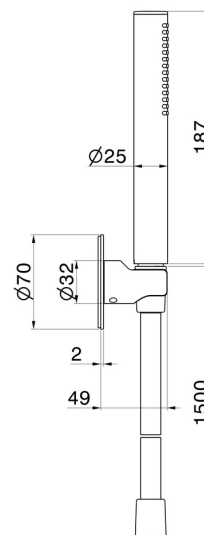

866.59.067

Duschset komplett mit Messing Handbrause und flexiblem Schlauch - oberfläche PVD Copper Bronze gebürstet

PVD Copper Bronze gebürstet

EIGENSCHAFTEN

Material	Messing
Installation	wandmontierte

TECHNISCHE ZEICHNUNG

866.59.067

Duschset komplett mit Messing Handbrause und flexiblem Schlauch - oberfläche PVD Copper Bronze gebürstet

VERFÜGBARE OBERFLÄCHEN

59.067

PVD Copper Bronze gebürstet

01.014

oberfläche Weiß matt

01.093

oberfläche Schwarz matt

21.018

oberfläche Chrom

47.083

oberfläche Groove Bronze

58.061

oberfläche PVD Copper Bronze

58.063