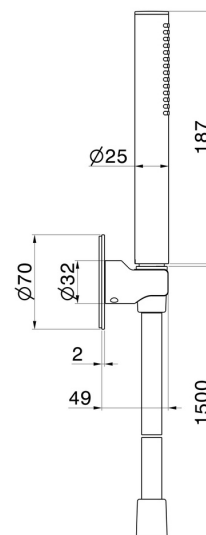

866.61.020

Duschset komplett mit Messing Handbrause und flexiblem Schlauch - oberfläche PVD Glossy Gold

EIGENSCHAFTEN

Material	Messing
Installation	wandmontierte

TECHNISCHE ZEICHNUNG

866.61.020

Duschset komplett mit Messing Handbrause und flexiblem Schlauch - oberfläche PVD Glossy Gold

oberfläche Chrom

47.083

oberfläche Groove Bronze

58.061

oberfläche PVD Copper Bronze

58.063

oberfläche PVD Gun Metal

59.064

oberfläche PVD Gun Metal gebürstet

59.066

oberfläche PVD Edelstahl

59.067

oberfläche PVD Copper Bronze gebürstet

59.097

oberfläche PVD Gold gebürstet

59.098