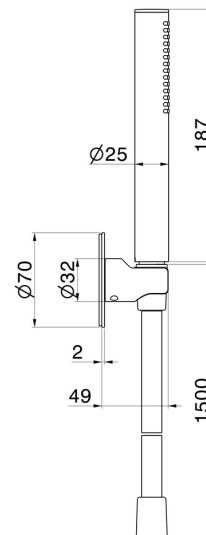

TECHNISCHE ZEICHNUNG