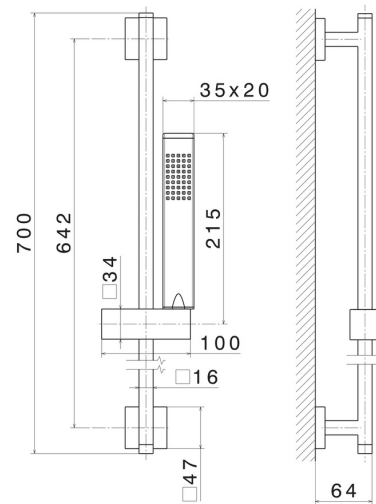

62556.01.093

Duschstange aus Messing komplett mit Handbrause und flexiblem Schlauch L=150 cm - oberfläche Schwarz matt

Schwarz matt

EIGENSCHAFTEN

Material	Messing
Technologie	Save Water
Installation	wandmontierte

TECHNISCHE ZEICHNUNG

62556.01.093

Duschstange aus Messing komplett mit Handbrause und flexiblem Schlauch L=150 cm -
oberfläche Schwarz matt

VERFÜGBARE OBERFLÄCHEN

01.093

Schwarz matt

21.018

oberfläche Chrom