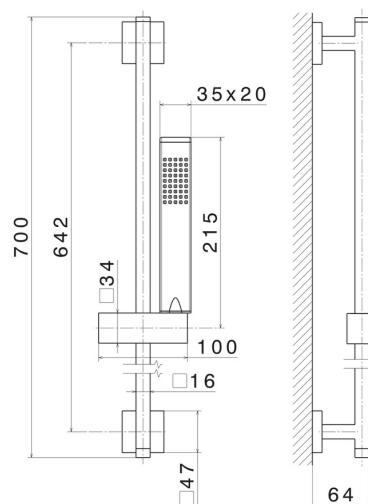

62556.21.018

Duschstange aus Messing komplett mit Handbrause und flexiblem Schlauch L=150 cm - oberfläche Chrom

Chrom

EIGENSCHAFTEN

Material	Messing
Technologie	Save Water
Installation	wandmontierte

TECHNISCHE ZEICHNUNG

62556.21.018

Duschstange aus Messing komplett mit Handbrause und flexiblem Schlauch L=150 cm -
oberfläche Chrom

VERFÜGBARE OBERFLÄCHEN

21.018

Chrom

01.093

oberfläche Schwarz matt