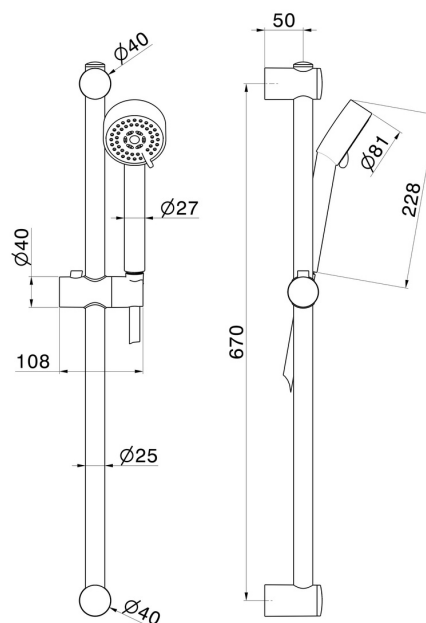

74056.01.093

Duschstange komplett - oberfläche Schwarz matt

Mit 3-Strahl-Handbrause aus ABS und flexiblem Schlauch L=150 cm.

Schwarz matt

EIGENSCHAFTEN

Material	Messing
Technologie	Save Water
Installation	wandmontierte
Strahlarten	3-Strahl

TECHNISCHE ZEICHNUNG

74056.01.093

Duschstange komplett - oberfläche Schwarz matt

VERFÜGBARE OBERFLÄCHEN

01.093

Schwarz matt

21.018

oberfläche Chrom