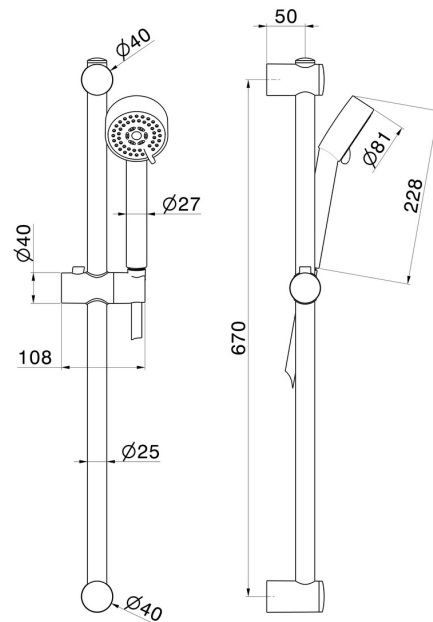

74056.21.018

Duschstange komplett - oberfläche Chrom

Mit 3-Strahl-Handbrause aus ABS und flexiblem Schlauch L=150 cm.

Chrom

EIGENSCHAFTEN

Material	Messing
Technologie	Save Water
Installation	wandmontierte
Strahlarten	3-Strahl

TECHNISCHE ZEICHNUNG

74056.21.018

Duschstange komplett - oberfläche Chrom

VERFÜGBARE OBERFLÄCHEN

21.018

Chrom

01.093

oberfläche Schwarz matt