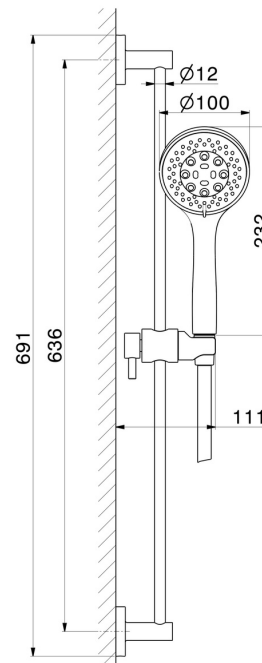

72256.01.014

Duschstange komplett mit 3-Strahl-Handbrause aus ABS und flexiblem Schlauch L=150 cm - oberfläche Weiß matt

EIGENSCHAFTEN

| | |
|-------------------|----------------------|
| Material | ABS - Messing |
| Technologie | Save Water |
| Installation | wandmontierte |
| Wasservermischung | mechanische |

TECHNISCHE ZEICHNUNG

72256.01.014

Duschstange komplett mit 3-Strahl-Handbrause aus ABS und flexiblem Schlauch L=150 cm -
oberfläche Weiß matt

VERFÜGBARE OBERFLÄCHEN

01.014

Weiß matt

01.093

oberfläche Schwarz matt

21.018

oberfläche Chrom

47.083

oberfläche Groove Bronze

58.061

oberfläche PVD Copper Bronze

58.063

oberfläche PVD Gun Metal