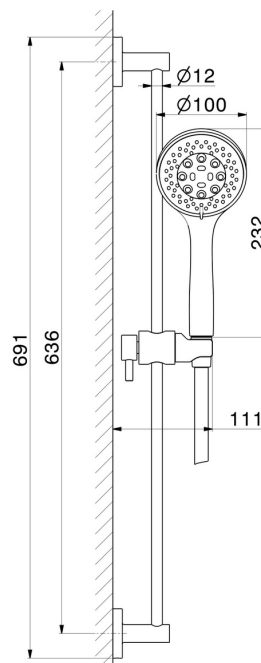

**72256.01.093**

Duschstange komplett mit 3-Strahl-Handbrause aus ABS und flexiblem Schlauch L=150 cm - oberfläche Schwarz matt

Schwarz matt

**EIGENSCHAFTEN**

Material	<b>ABS - Messing</b>
Technologie	<b>Save Water</b>
Installation	<b>wandmontierte</b>
Wasservermischung	<b>mechanische</b>

**TECHNISCHE ZEICHNUNG**

**72256.01.093**

Duschstange komplett mit 3-Strahl-Handbrause aus ABS und flexiblem Schlauch L=150 cm -  
oberfläche Schwarz matt

**47.083**

oberfläche Groove Bronze

**58.061**

oberfläche PVD Copper Bronze

**58.063**

oberfläche PVD Gun Metal

**59.064**

oberfläche PVD Gun Metal gebürstet

**59.066**

oberfläche PVD Edelstahl

**59.067**

oberfläche PVD Copper Bronze gebürstet

**59.097**

oberfläche PVD Gold gebürstet

**59.098**

oberfläche PVD Pale Gold gebürstet