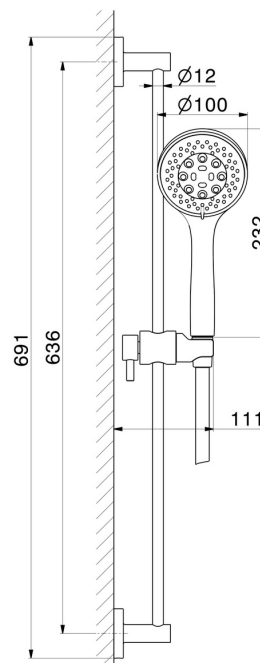

72256.21.018

Duschstange komplett mit 3-Strahl-Handbrause aus ABS und flexiblem Schlauch L=150 cm - oberfläche Chrom

Chrom

EIGENSCHAFTEN

Material
Technologie
Installation
Wasservermischung

ABS - Messing
Save Water
wandmontierte
mechanische

TECHNISCHE ZEICHNUNG

72256.21.018

Duschstange komplett mit 3-Strahl-Handbrause aus ABS und flexiblem Schlauch L=150 cm -
oberfläche Chrom

VERFÜGBARE OBERFLÄCHEN

21.018

Chrom

01.014

oberfläche Weiß matt