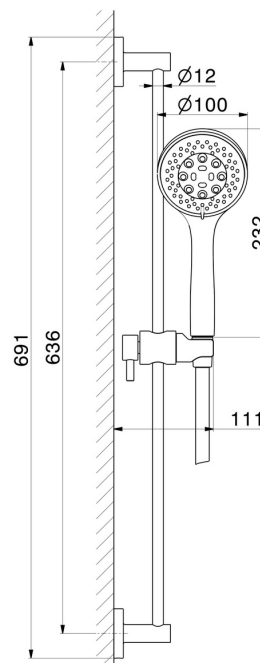

## 72256.47.083

Duschstange komplett mit 3-Strahl-Handbrause aus ABS und flexiblem Schlauch L=150 cm - oberfläche Groove Bronze

Groove Bronze

### EIGENSCHAFTEN

Material  
Technologie  
Installation  
Wasservermischung

**ABS - Messing**  
**Save Water**  
**wandmontierte**  
**mechanische**

### TECHNISCHE ZEICHNUNG

**72256.47.083**

Duschstange komplett mit 3-Strahl-Handbrause aus ABS und flexiblem Schlauch L=150 cm -  
oberfläche Groove Bronze

**59.066**

oberfläche PVD Edelstahl

**59.067**

oberfläche PVD Copper Bronze gebürstet

**59.097**

oberfläche PVD Gold gebürstet

**59.098**

oberfläche PVD Pale Gold gebürstet