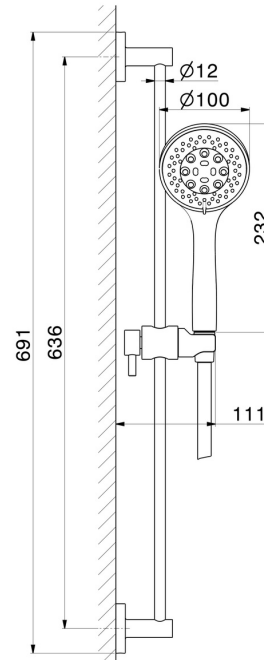

72256.58.063

Duschstange komplett mit 3-Strahl-Handbrause aus ABS und flexiblem Schlauch L=150 cm - oberfläche PVD Gun Metal

PVD Gun Metal

EIGENSCHAFTEN

Material	ABS - Messing
Technologie	Save Water
Installation	wandmontierte
Wasservermischung	mechanische

TECHNISCHE ZEICHNUNG

72256.58.063

Duschstange komplett mit 3-Strahl-Handbrause aus ABS und flexiblem Schlauch L=150 cm -
oberfläche PVD Gun Metal

VERFÜGBARE OBERFLÄCHEN

58.063

PVD Gun Metal

01.014

oberfläche Weiß matt

59.064

oberfläche PVD Gun Metal gebürstet

59.066

oberfläche PVD Edelstahl

59.067

oberfläche PVD Copper Bronze gebürstet

59.097

oberfläche PVD Gold gebürstet